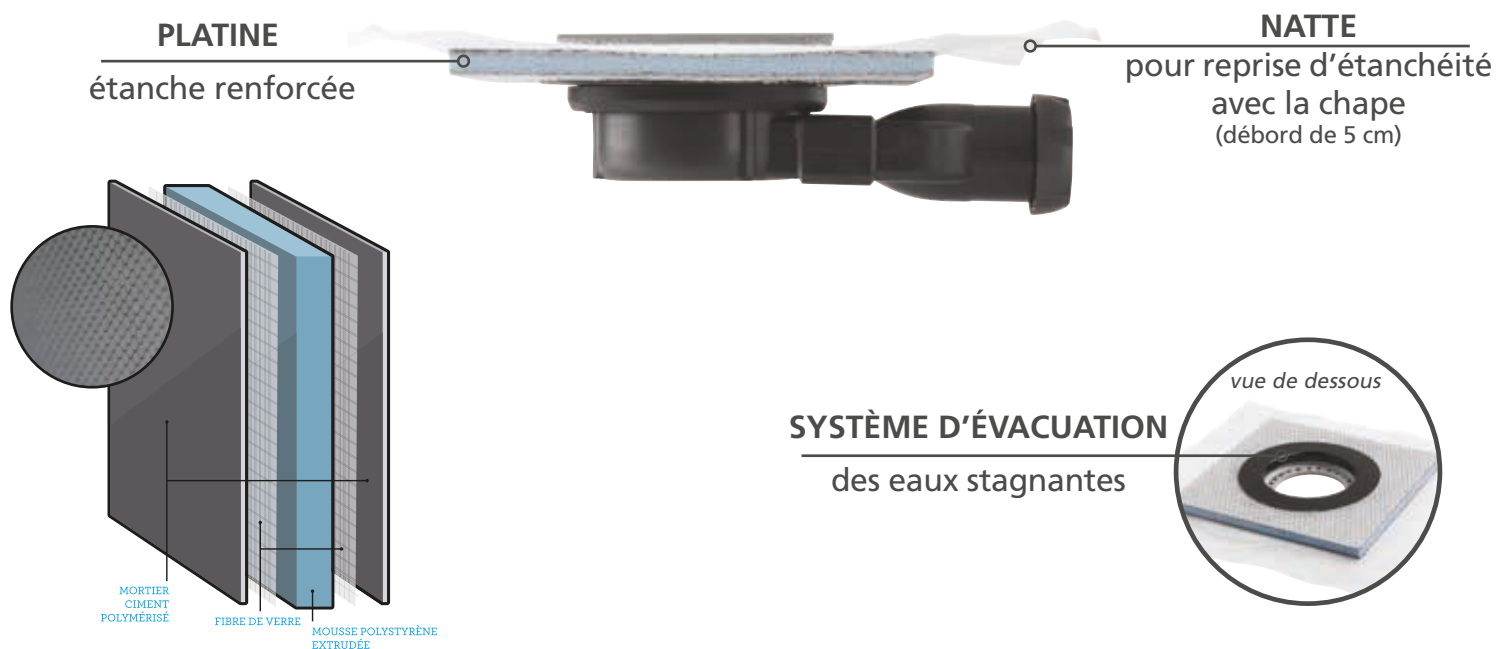

DOUCHE
À L'ITALIENNE

Garantie
10
ANS

Bonde à chaper SLIM

► Une solution économique et étanche

AJUSTEMENT DE LA
HAUTEUR DE GRILLE

adaptation à la mosaïque
et au carrelage jusqu'à 12 mm

**NATTE
D'ÉTANCHÉITÉ
PRÉ-MONTÉE**

GAIN DE PLACE
siphon extra-plat

Une solution économique et étanche grâce à une natte d'étanchéité pré-montée pour garantir vos chantiers de douche à l'italienne.

wirquin
PRO

EXPERT EN ÉQUIPEMENT SANITAIRE

BONDE À CHAPER SLIM

► Une solution économique et étanche

CARACTÉRISTIQUES TECHNIQUES

ENCOMBREMENT TOTAL	50 mm
GARDE D'EAU	Membrane silicone
DÉBIT	Supérieur aux critères de la norme
SORTIE	Horizontale extra-plat
RACCORDEMENT	Ø 40 mm à coller ou à visser
AJUSTEMENT	Cale de rattrapage jusqu'à 12 mm
FINITION	GRILLE inox brossé 115 x 115 mm