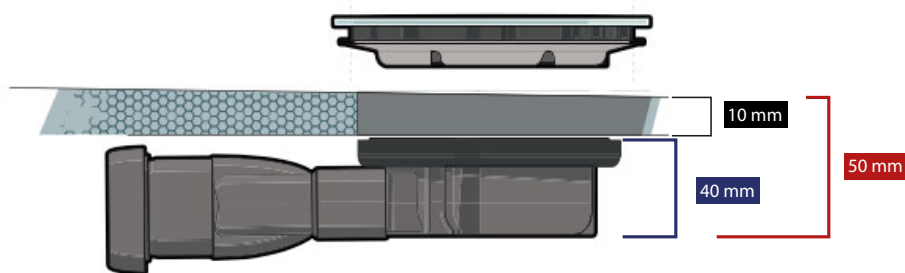

BONDE À CHAPER SLIM

► Une solution économique et étanche

CARACTÉRISTIQUES TECHNIQUES

ENCOMBREMENT TOTAL	50 mm
GARDE D'EAU	Membrane silicone
DÉBIT	Supérieur aux critères de la norme
SORTIE	Horizontale extra-plat
RACCORDEMENT	Ø 40 mm à coller ou à visser
AJUSTEMENT	Cale de rattrapage jusqu'à 12 mm
FINITION	GRILLE inox brossé 115 x 115 mm

SCHÉMA TECHNIQUE

Désignation	Référence	Gencod	Packaging	Multiple/Colisage
BONDE À CHAPER SLIM	30722011	3375537219308	Boîte	01