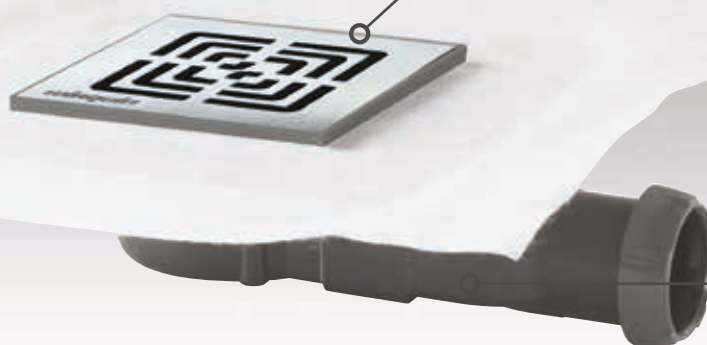

DOUCHE
À L'ITALIENNE

Garantie
10
ANS

Bonde à chaper SLIM

► Une solution économique et étanche

AJUSTEMENT DE LA
HAUTEUR DE GRILLE

adaptation à la mosaïque
et au carrelage jusqu'à 12 mm

**NATTE
D'ÉTANCHÉITÉ
PRÉ-MONTÉE**

GAIN DE PLACE
siphon extra-plat

Une solution économique et étanche grâce à une natte d'étanchéité pré-montée pour garantir vos chantiers de douche à l'italienne.

wirquin
PRO

EXPERT EN ÉQUIPEMENT SANITAIRE

BONDE À CHAPER SLIM

► Une solution économique et étanche

CARACTÉRISTIQUES TECHNIQUES

ENCOMBREMENT TOTAL	50 mm
GARDE D'EAU	Membrane silicone
DÉBIT	Supérieur aux critères de la norme
SORTIE	Horizontale extra-plat
RACCORDEMENT	Ø 40 mm à coller ou à visser
AJUSTEMENT	Cale de rattrapage jusqu'à 12 mm
FINITION	GRILLE inox brossé 115 x 115 mm