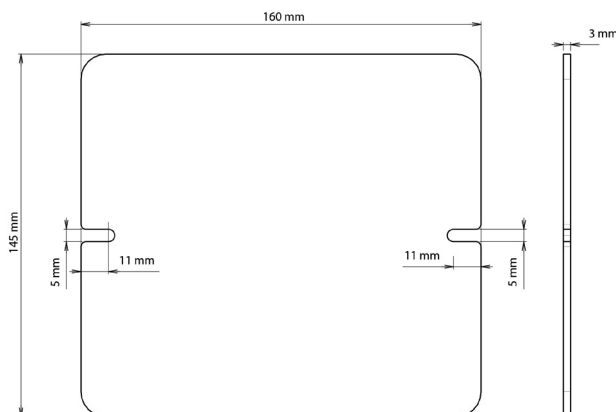

💡 RECOMMANDATIONS D'UTILISATION

- Terrasse à usage piéton uniquement.
- Usage extérieur uniquement.
- Augmente la hauteur de l'installation de 3 mm.

🔍 CARACTÉRISTIQUES

- Matière : pneu recyclé
- Couleur : noir coloré
- Dimensions : 145 x 160 mm
- Epaisseur : 3 mm
- Résistant aux températures entre -30°C et +60°C
- Résistant aux UV et au gel

📦 CONDITIONNEMENT

- Carton de 30 pièces (84 cartons par palette)
- Carton de 3 sachets brochables de 10 pièces (84 cartons par palette - Palette gerbable)

🛒 PRODUITS COMPLÉMENTAIRES

- Profilé de finition clipsable
- Plaque à dalle «Essentiel»
- Plaque à dalle CLEMAN®