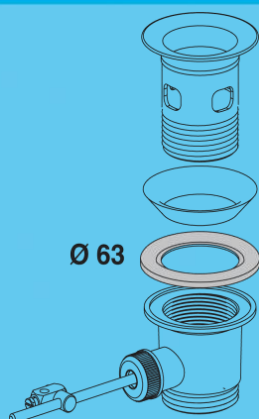

SALLE DE BAINS

LAVABOS / PIÈCES DÉTACHÉES

JOINT DE BONDE AUTOMATIQUE LAITON

Référence : 0441054

Caractéristique technique :

- Joint \varnothing 32

GIRPI
Rue Robert Ancel - CS 90133
76700 Harfleur
Tél : 02 32 79 60 00 - Fax : 02 32 79 60 27
contact@girpi.fr - www.girpi.fr